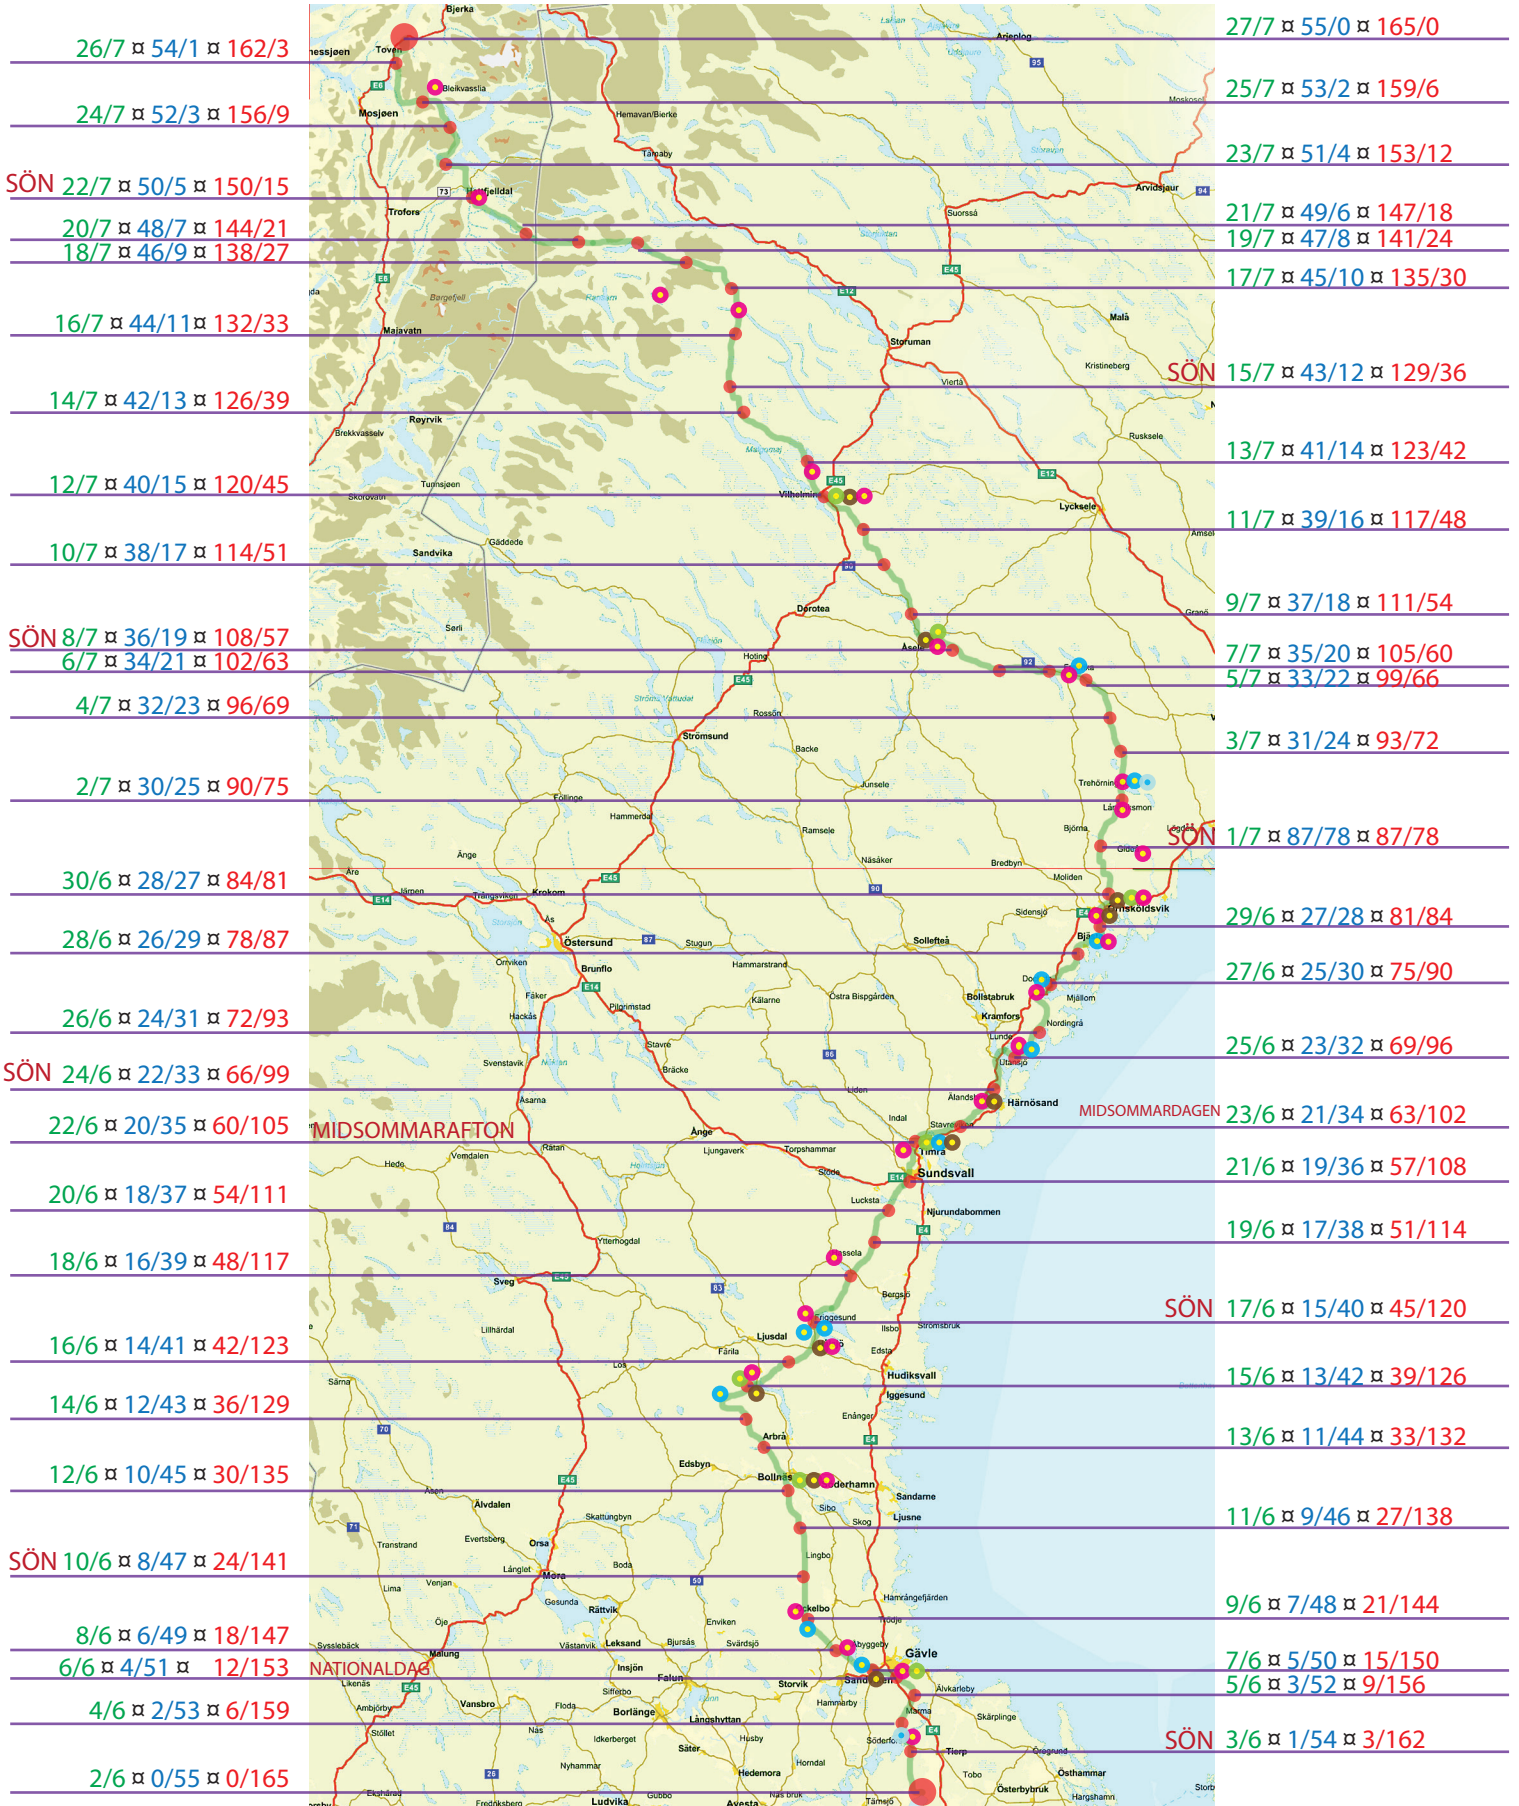

DATUM ☒ DAGAR: VANDRADE/ÅTERSTÅENDE ☒ MIL: VANDRADE/ÅTERSTÅENDE

26/7 ☒ 54/1 ☒ 162/3	27/7 ☒ 55/0 ☒ 165/0
24/7 ☒ 52/3 ☒ 156/9	25/7 ☒ 53/2 ☒ 159/6
SÖN 22/7 ☒ 50/5 ☒ 150/15	23/7 ☒ 51/4 ☒ 153/12
20/7 ☒ 48/7 ☒ 144/21	21/7 ☒ 49/6 ☒ 147/18
18/7 ☒ 46/9 ☒ 138/27	19/7 ☒ 47/8 ☒ 141/24
16/7 ☒ 44/11 ☒ 132/33	17/7 ☒ 45/10 ☒ 135/30
14/7 ☒ 42/13 ☒ 126/39	SÖN 15/7 ☒ 43/12 ☒ 129/36
12/7 ☒ 40/15 ☒ 120/45	13/7 ☒ 41/14 ☒ 123/42
10/7 ☒ 38/17 ☒ 114/51	11/7 ☒ 39/16 ☒ 117/48
SÖN 8/7 ☒ 36/19 ☒ 108/57	9/7 ☒ 37/18 ☒ 111/54
6/7 ☒ 34/21 ☒ 102/63	7/7 ☒ 35/20 ☒ 105/60
4/7 ☒ 32/23 ☒ 96/69	5/7 ☒ 33/22 ☒ 99/66
2/7 ☒ 30/25 ☒ 90/75	3/7 ☒ 31/24 ☒ 93/72
30/6 ☒ 28/27 ☒ 84/81	SÖN 1/7 ☒ 87/78 ☒ 87/78
28/6 ☒ 26/29 ☒ 78/87	29/6 ☒ 27/28 ☒ 81/84
26/6 ☒ 24/31 ☒ 72/93	27/6 ☒ 25/30 ☒ 75/90
SÖN 24/6 ☒ 22/33 ☒ 66/99	25/6 ☒ 23/32 ☒ 69/96
22/6 ☒ 20/35 ☒ 60/105	MIDSOMMARDAGEN 23/6 ☒ 21/34 ☒ 63/102
MIDSOMMARAFTON 20/6 ☒ 18/37 ☒ 54/111	21/6 ☒ 19/36 ☒ 57/108
18/6 ☒ 16/39 ☒ 48/117	19/6 ☒ 17/38 ☒ 51/114
16/6 ☒ 14/41 ☒ 42/123	SÖN 17/6 ☒ 15/40 ☒ 45/120
14/6 ☒ 12/43 ☒ 36/129	15/6 ☒ 13/42 ☒ 39/126
12/6 ☒ 10/45 ☒ 30/135	13/6 ☒ 11/44 ☒ 33/132
SÖN 10/6 ☒ 8/47 ☒ 24/141	11/6 ☒ 9/46 ☒ 27/138
8/6 ☒ 6/49 ☒ 18/147	9/6 ☒ 7/48 ☒ 21/144
6/6 ☒ 4/51 ☒ 12/153	NATIONALDAGEN 7/6 ☒ 5/50 ☒ 15/150
4/6 ☒ 2/53 ☒ 6/159	5/6 ☒ 3/52 ☒ 9/156
2/6 ☒ 0/55 ☒ 0/165	SÖN 3/6 ☒ 1/54 ☒ 3/162

● Affär ● Mack ● Färg ● Vandrarhem ● Camping